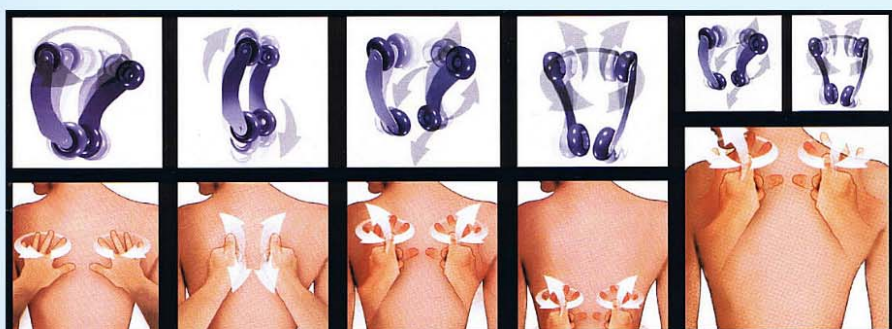

Ben- och sätesmassage

I samtliga tre program ingår också sätes- och benmassage.

Sätesmassagen är utrustad med 2 airbags och benstödet med ytterligare tio airbags, fem för varje ben. Intensiteten i massagen har två ställbara nivåer.

Fotmassage

Fotmassagen har 2 airbags för knådning och massage för varje fot och 3 airbags under varje fot för att ge maximal fotmassage.

Fotmassagen är också utrustad med värme.

Sammantaget är massagestol DeLux FM en mycket välutrustad, slitstark och unik produkt med en mängd olika massagefunktioner. Alla flexibelt framtagna för att passa de önskemål som ställs på en avslappnande och uppmykande massage.

Innbyggd MP3-spelare och hörlurar

MP3-spelare med minneskort och USB-enhet för ladda ner låtar.

Start, stopp, volym och låtval styrs enkelt från kontrollpanelen.

Massagerullar

Airbags

Motordrift av ben – och ryggstöd

Massagemetoder

Tapping

Shiatsu

Klappning

Knådning

Klappning och Knådning

Kontrollpanel med LCD-skärm

IMPORT
FABRIKEN.SE