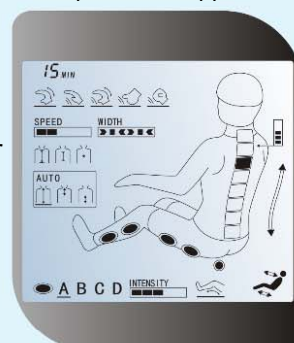

Rygg- och benstöd justerar man själv till behagligt läge genom automatisk motordrift.

Fyra olika program tillhandahåller massage för säte och ben.

Efter avslutad massage återställs rygg- och benstöd automatiskt till sitt upprätta läge.

Det är också möjligt att manuellt ställa in hur brett det skall vara mellan massagerullarna. Detta för att passa varje enskild individs önskemål.

Kontrollpanelen:

Med kontrollpanelen styrs vilken massagemetod som önskas.

Innbyggd MP3-spelare och hörlurar

MP3-spelare med minneskort och USB-enhet för ladda ner låtar.

Start, stopp, volym och låtval styrs enkelt från kontrollpanelen.

Massagerullar

Airbags

Motordrift av ben – och ryggstöd

Massagemetoder

Tapping

Shiatsu

Klappning

Knådning

Klappning och Knådning

Kontrollpanel med LCD-skärm

IMPORT
FABRIKEN.SE