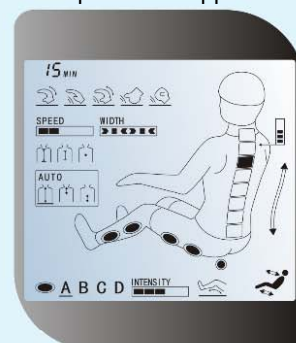

Kontrollpanel med LCD-skärm