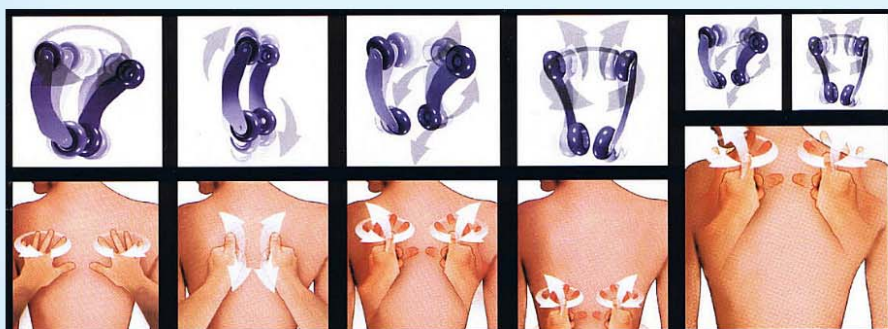

ryggen.

Massagestolens tre helautomatiska program för ryggen:

1. Helrygg-massage (länd- kors- brösttryggmassage) samt axlar-, skuldror- och nackmassage.

2. Massage för brösttrygg, axlar, skuldror och nacke.

3. Massage för länd- och korsrygg.

Ben- och sätesmassage

I samtliga tre program ingår också sätes- och benmassage.

Sätesmassagen är utrustad med 2 airbags och benstödet med ytterligare tio airbags, ffem för varje ben. Intensiteten i massagen har två ställbara nivåer.

Fotmassage

Fotmassagen har 2 airbags för knådning och massage för varje fot och 3 airbags under varje fot för att ge maximal fotmassage.

Fotmassagen är också utrustad med värme.

Sammantaget är massagestol DeLux F en mycket välutrustad, slitstark och unik produkt med en mängd olika massagefunktioner. Alla flexibelt framtagna för att passa de önskemål som ställs på en avslappnande och uppmjukande massage.

Massagerullar

Airbags

Motordrift av ben – och ryggstöd

Massagemetoder

Tapping

Shiatsu

Klappning

Knådning