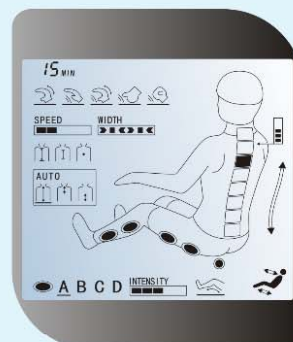

Kontrollpanel med LCD-skärm