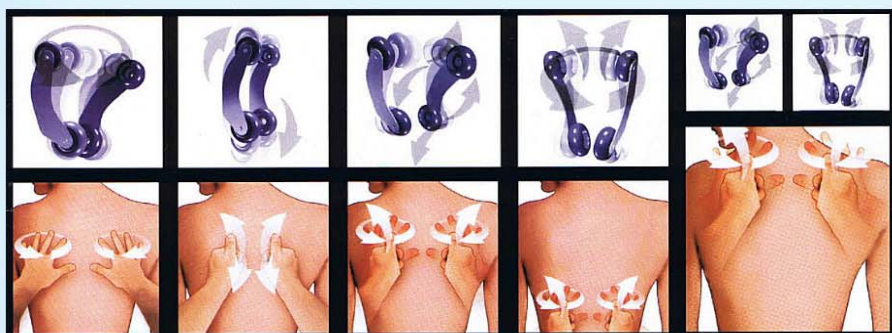

All massage styrs och ställs in med enkel knapptryckning på kontrollpanelen.

Varje enskild massagemetod har fem olika hastigheter.

Rygg- och benstöd justerar man själv till behagligt läge genom automatisk motordrift.

1. Hellygg-massage (länd- kors- bröstryggmassage) samt axlar-, skuldror- och nackmassage.
2. Massage för bröstrygg, axlar, skuldror och nacke.
3. Massage för länd- och korsrygg.

I samtliga tre program ingår också sätes- och benmassage.

Sättesmassagen är utrustad med tre airbags och benstödet med ytterligare åtta airbags, fyra för varje ben. Intensiteten i massagen har två ställbara nivåer.

Sammantaget är massagestol DeLux en mycket välutrustad, slitstark och unik produkt med en mängd olika massagefunktioner. Alla flexibelt framtagna för att passa de önskemål som ställs på en avslappnande och uppmjukande massage.

Massagerullar

Airbags

Motordrift av ben – och ryggstöd

Massagemetoder

Tapping

Shiatsu

Klappning

Knådning